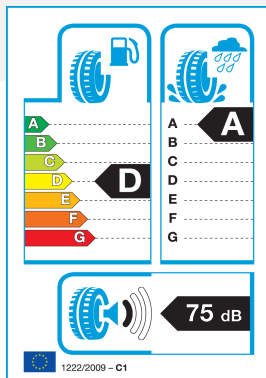

CONTINENTAL 285/30ZR 19 98Y TL SpCont.5P MO XL FR MERCEDES-MODELLE/EXTRA LOAD

~~289,70€~~ **283,91€**

- Proizvođač : CONTINENTAL
- Model : 10CO28530R190Y-5002B
- Tip gume : Ljetne
- Brzinski razred : Y: 300 km/h
- Promjer gume : 19
- Nosivost gume : 98
- Visina gume : 30
- Širina gume : 285

<https://www.gumishop.hr/continental-285-30zr-19-98y-tl-spcont-5p-mo-xl-fr-mercedes-modelle-extra-load-10co28530r190y-5002b-4019238013931-h.html>