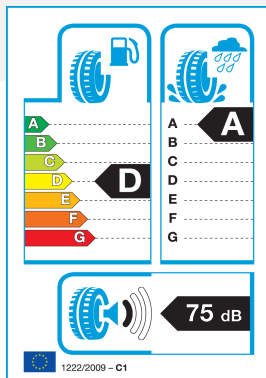

CONTINENTAL 285/30ZR 19 98Y TL SpCont.5P MO XL FR MERCEDES-MODELLE/EXTRA LOAD

~~289,70€~~ **278,11€**

- Proizvođač : CONTINENTAL
- Model : 10CO28530R190Y-5002B
- Tip gume : Ljetne
- Brzinski razred : Y: 300 km/h
- Promjer gume : 19
- Nosivost gume : 98
- Visina gume : 30
- Širina gume : 285

[https://www.gumishop.hr/continental-285-30zr-19-98y-tl-spcont-5p-mo-xl-fr-mercedes-modelle-extra-load-10co28530r190y-5002b-4019238013931-h
tml](https://www.gumishop.hr/continental-285-30zr-19-98y-tl-spcont-5p-mo-xl-fr-mercedes-modelle-extra-load-10co28530r190y-5002b-4019238013931-html)