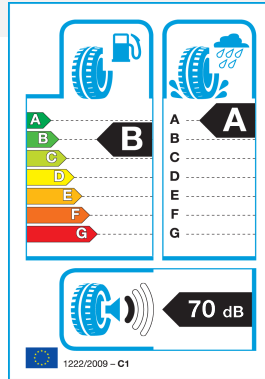

PIRELLI 305/40R 20 112Y TL PZero N0 XL PORSCHE-VERSION/EXTRA LOAD

367,79€ 360,44€

- Proizvođač : PIRELLI
- Model : 11PI30540R200Y-85020
- Tip gume : Ljetne
- Brzinski razred : Y: 300 km/h
- Visina gume : 40
- Promjer gume : 20
- Širina gume : 305
- Nosivost gume : 112

<https://www.gumishop.hr/pirelli-305-40r-20-112y-tl-pzero-n0-xl-porsche-version-extra-load-11pi30540r200y-85020-8019227263428.html>