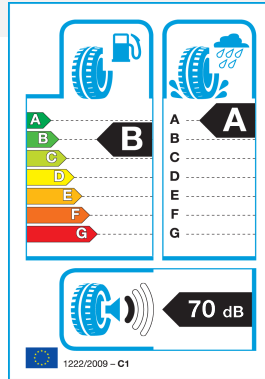

PIRELLI 235/50R 20 100W TL Scorp.Verde MO MERCEDES-VERSION

~~181,12€~~ **173,87€**

- Proizvođač : PIRELLI
- Model : 11PI23550R200W-75000
- Tip gume : Ljetne
- Brzinski razred : W: 270 km/h
- Visina gume : 50
- Širina gume : 235
- Promjer gume : 20
- Nosivost gume : 100

<https://www.gumishop.hr/pirelli-235-50r-20-100w-tl-scorp-verde-mo-mercedes-version-11pi23550r200w-75000-8019227291377.html>