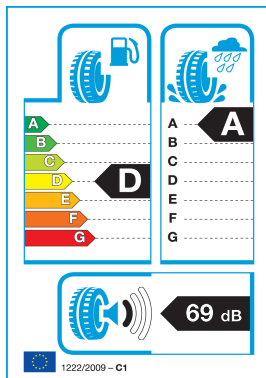

## PIRELLI 315/35ZR 20 106Y TL PZero F FERRARI-VERSION

409,40€ **401,21€**

- Proizvođač : PIRELLI
- Model : 10PI31535R200Y-0050S
- Tip gume : Ljetne
- Brzinski razred : Y: 300 km/h
- Visina gume : 35
- Promjer gume : 20
- Nosivost gume : 106
- Širina gume : 315

PIRELLI 315/35ZR 20 106Y TL PZero F FERRARI-VERSION

<https://www.gumishop.hr/pirelli-315-35zr-20-106y-tl-pzero-f-ferrari-version-10pi31535r200y-0050s-8019227278231.html>