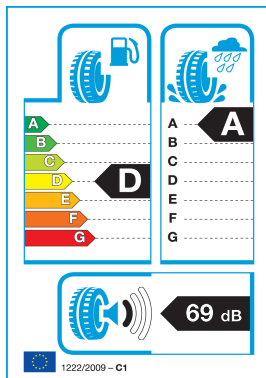

PIRELLI 315/35ZR 20 106Y TL PZero F FERRARI-VERSION

405,56€ **389,33€**

- Proizvođač : PIRELLI
- Model : 10PI31535R200Y-0050S
- Tip gume : Ljetne
- Brzinski razred : Y: 300 km/h
- Visina gume : 35
- Promjer gume : 20
- Nosivost gume : 106
- Širina gume : 315

PIRELLI 315/35ZR 20 106Y TL PZero F FERRARI-VERSION

<https://www.gumishop.hr/pirelli-315-35zr-20-106y-tl-pzero-f-ferrari-version-10pi31535r200y-0050s-8019227278231.html>