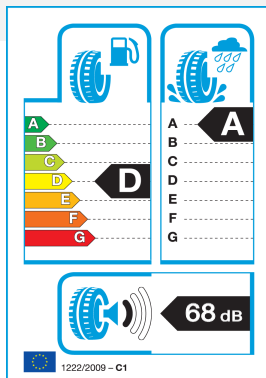

PIRELLI 275/35ZR 20 102Y TL PZero F XL FERRARI-VERSION/EXTRA LOAD

~~343,14€~~ **336,28€**

- Proizvođač : PIRELLI
- Model : 10PI27535R200Y-0052S
- Tip gume : Ljetne
- Brzinski razred : Y: 300 km/h
- Visina gume : 35
- Nosivost gume : 102
- Promjer gume : 20
- Širina gume : 275

PIRELLI 275/35ZR 20 102Y TL PZero F XL FERRARI-VERSION/EXTRA LOAD

<https://www.gumishop.hr/pirelli-275-35zr-20-102y-tl-pzero-f-xl-ferrari-version-extra-load-10pi27535r200y-0052s-8019227278248.html>