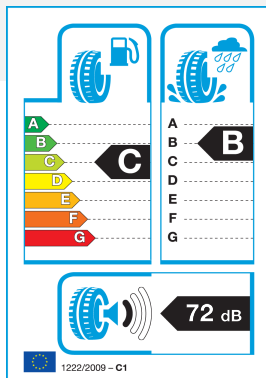

PIRELLI 225/40R 18 92W TL PZero R/F MOE XL RUN-FLAT/MERCEDES-VERSION/EXTRA LOAD

~~123,26€~~ **120,80€**

- Proizvođač : PIRELLI
- Model : 10PI22540R180W-00520
- Tip gume : Ljetne
- Brzinski razred : W: 270 km/h
- Nosivost gume : 92
- Visina gume : 40
- Promjer gume : 18
- Širina gume : 225
- Run flat : Run flat

<https://www.gumishop.hr/pirelli-225-40r-18-92w-tl-pzero-r-f-moe-xl-run-flat-mercedes-version-extra-load-10pi22540r180w-00520-8019227233704.html>