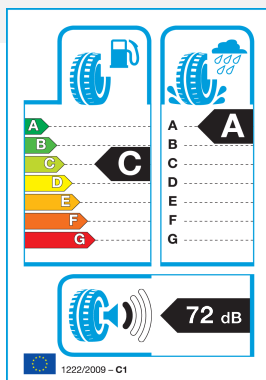

DUNLOP 245/45ZR 19 102Y TL SP.Maxx-RT2 XL MFS EXTRA LOAD

~~186,25€~~ **182,52€**

- Proizvođač : DUNLOP
- Model : 10DU24545R190Y-6922
- Tip gume : Ljetne
- Brzinski razred : Y: 300 km/h
- Promjer gume : 19
- Visina gume : 45
- Nosivost gume : 102
- Širina gume : 245

<https://www.gumishop.hr/dunlop-245-45zr-19-102y-tl-sp-maxx-rt2-xl-mfs-extra-load-10du24545r190y-6922-5452000497147.html>