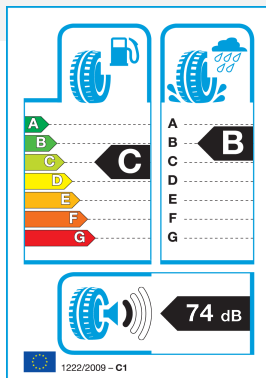

PIRELLI 325/30R 21 108Y TL PZero+ R/F XL RUN-FLAT/EXTRA LOAD

~~413,54€~~ **396,99€**

- Proizvođač : PIRELLI
- Model : 11PI32530R210Y-8502
- Tip gume : Ljetne
- Brzinski razred : Y: 300 km/h
- Visina gume : 30
- Promjer gume : 21
- Nosivost gume : 108
- Širina gume : 325
- Run flat : Run flat

<https://www.gumishop.hr/pirelli-325-30r-21-108y-tl-pzero-r-f-xl-run-flat-extra-load-11pi32530r210y-8502-8019227230635.html>