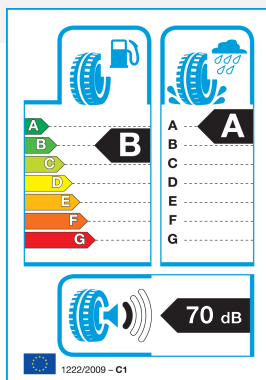

PIRELLI 315/35R 21 111Y TL PZero N0 XL PORSCHE-VERSION/EXTRA LOAD

375,35€ 360,33€

- Proizvođač : PIRELLI
- Model : 11PI31535R210Y-85020
- Tip gume : Ljetne
- Brzinski razred : Y: 300 km/h
- Visina gume : 35
- Promjer gume : 21
- Širina gume : 315
- Nosivost gume : 111

<https://www.gumishop.hr/pirelli-315-35r-21-111y-tl-pzero-n0-xl-porsche-version-extra-load-11pi31535r210y-85020-8019227263442.html>