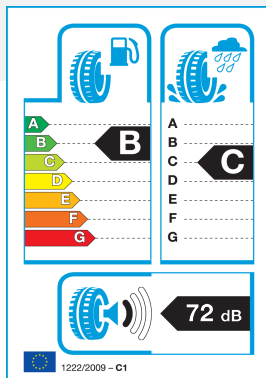

## PIRELLI 235/55R 19 105W TL Scorp.Zero AS J/LR XL JAGUAR/LAND-ROVER-VERSION/EXTRA LOAD

~~158,89€~~ **155,71€**

- Proizvođač : PIRELLI
- Model : 11PI23555R190W-8802
- Tip gume : Cijelogodišnje
- Brzinski razred : W: 270 km/h
- Promjer gume : 19
- Visina gume : 55
- Širina gume : 235
- Nosivost gume : 105

PIRELLI 235/55R 19 105W TL Scorp.Zero AS J/LR XL JAGUAR/LAND-ROVER-VERSION/EXTRA LOAD

<https://www.gumishop.hr/pirelli-235-55r-19-105w-tl-scorp-zero-as-j-lr-xl-jaguar-land-rover-version-extra-load-11pi23555r190w-8802-8019227275995.html>