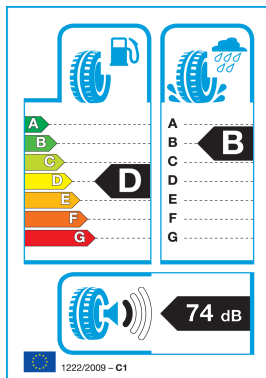

PIRELLI 335/35ZR 17 106Y TL PZe.Asim.

600,21€ **576,20€**

- Proizvođač : PIRELLI
- Model : 10PI33535R170Y-0010N
- Tip gume : Ljetne
- Promjer gume : 17
- Brzinski razred : Y: 300 km/h
- Visina gume : 35
- Nosivost gume : 106
- Širina gume : 335