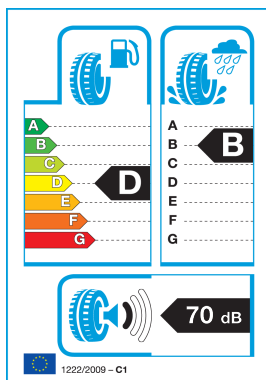

## PIRELLI 285/30ZR 20 99Y TL PZero XL EXTRA LOAD

**286,00€ 280,28€**

- Proizvođač : PIRELLI
- Model : 10PI28530R200Y-0052S
- Tip gume : Ljetne
- Brzinski razred : Y: 300 km/h
- Nosivost gume : 99
- Promjer gume : 20
- Visina gume : 30
- Širina gume : 285

<https://www.gumishop.hr/pirelli-285-30zr-20-99y-tl-pzero-xl-extra-load-10pi28530r200y-0052s-8019227278774.html>