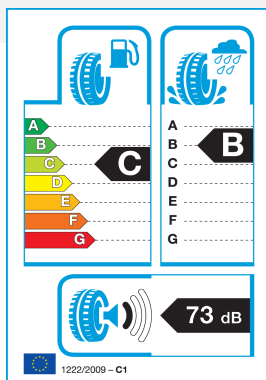

## PIRELLI 275/35ZR 20 102Y TL PZero MO XL MERCEDES-VERSION/EXTRA LOAD

~~241,25€~~ **236,43€**

- Proizvođač : PIRELLI
- Model : 10PI27535R200Y-0052N
- Tip gume : Ljetne
- Brzinski razred : Y: 300 km/h
- Visina gume : 35
- Nosivost gume : 102
- Promjer gume : 20
- Širina gume : 275

<https://www.gumishop.hr/pirelli-275-35zr-20-102y-tl-pzero-mo-xl-mercedes-version-extra-load-10pi27535r200y-0052n-8019227256345.html>