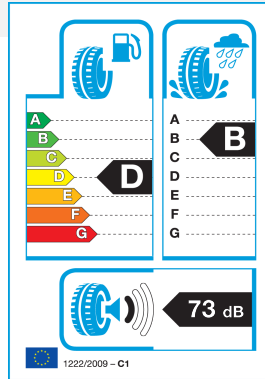

PIRELLI 255/35ZR 20 97Y TL PZero J XL JAGUAR-VERSION/EXTRA LOAD

~~185,54€~~ **181,82€**

- Proizvođač : PIRELLI
- Model : 10PI25535R200Y-0052
- Tip gume : Ljetne
- Brzinski razred : Y: 300 km/h
- Nosivost gume : 97
- Visina gume : 35
- Promjer gume : 20
- Širina gume : 255

<https://www.gumishop.hr/pirelli-255-35zr-20-97y-tl-pzero-j-xl-jaguar-version-extra-load-10pi25535r200y-0052-8019227163902.html>