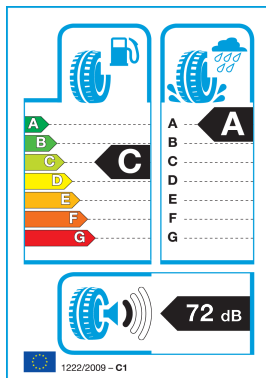

## DUNLOP 215/40R 18 89W TL SP.Maxx-RT2 XL MFS EXTRA LOAD ~~126,68€~~ **124,15€**

- Proizvođač : DUNLOP
- Model : 10DU21540R180W-6922
- Tip gume : Ljetne
- Brzinski razred : W: 270 km/h
- Nosivost gume : 89
- Visina gume : 40
- Promjer gume : 18
- Širina gume : 215

DUNLOP 215/40R 18 89W TL SP.Maxx-RT2 XL MFS EXTRA LOAD

<https://www.gumishop.hr/dunlop-215-40r-18-89w-tl-sp-maxx-rt2-xl-mfs-extra-load-10du21540r180w-6922-5452000583895.html>