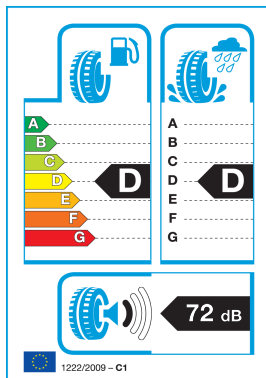

MAXXIS 235/60R 17 102V TL MA-SAS All Seas. Victra SUV

~~122,12€~~ **119,68€**

- Proizvođač : MAXXIS
- Model : 12MA23560R170V-1000
- Tip gume : Cijelogodišnje
- Promjer gume : 17
- Brzinski razred : V: 240 km/h
- Visina gume : 60
- Nosivost gume : 102
- Širina gume : 235

MAXXIS 235/60R 17 102V TL MA-SAS All Seas. Victra SUV

<https://www.gumishop.hr/maxxis-235-60r-17-102v-tl-ma-sas-all-seas-victra-suv-12ma23560r170v-1000-4717784327112.html>