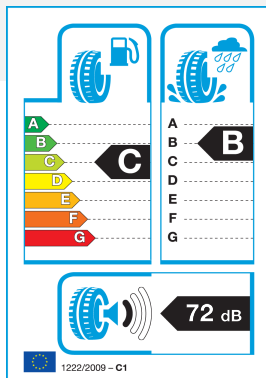

## BRIDGESTONE 255/40R 20 101Y TL Pot.S-007 A5A XL FSL ASTON MARTIN-AUSFÜHRUNG/EXTRA LOAD

~~215,03€~~ **210,73€**

- Proizvođač : BRIDGESTONE
- Model : 10BR25540R200Y-0072
- Tip gume : Ljetne
- Brzinski razred : Y: 300 km/h
- Visina gume : 40
- Nosivost gume : 101
- Promjer gume : 20
- Širina gume : 255

BRIDGESTONE 255/40R 20 101Y TL Pot.S-007 A5A XL EXTRA LOAD

<https://www.gumishop.hr/bridgestone-255-40r-20-101y-tl-pot-s-007-a5a-xl-fsl-aston-martin-ausfuhrung-extra-load-10br25540r200y-0072-3286340826617.html>