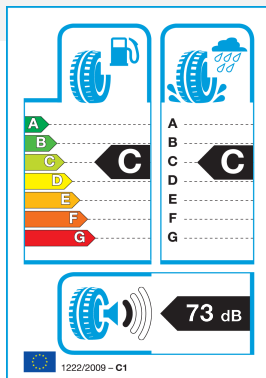

PIRELLI 255/40R 18 99V TL W-240s2 MO XL MERCEDES-VERSION/EXTRA LOAD

~~205,34€~~ **201,24€**

- Proizvođač : PIRELLI
- Model : 13PI25540R180V-24220
- Tip gume : Zimske
- Brzinski razred : V: 240 km/h
- Visina gume : 40
- Promjer gume : 18
- Nosivost gume : 99
- Širina gume : 255

<https://www.gumishop.hr/pirelli-255-40r-18-99v-tl-w-240s2-mo-xl-mercedes-version-extra-load-13pi25540r180v-24220-8019227186550.html>