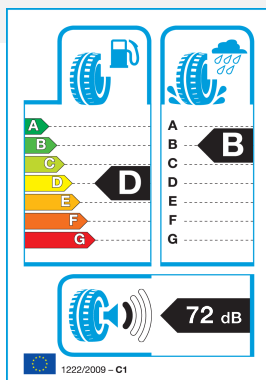

PIRELLI 225/40R 18 92V TL Sottozero-3+ R/F RUN FLAT/BMW-VERSION

~~176,56€~~ **173,03€**

- Proizvođač : PIRELLI
- Model : 13PI22540R180V-3332R
- Tip gume : Zimske
- Brzinski razred : V: 240 km/h
- Nosivost gume : 92
- Visina gume : 40
- Promjer gume : 18
- Širina gume : 225
- Run flat : Run flat

<https://www.gumishop.hr/pirelli-225-40r-18-92v-tl-sottozero-3-r-f-run-flat-bmw-version-13pi22540r180v-3332r-8019227246209.html>