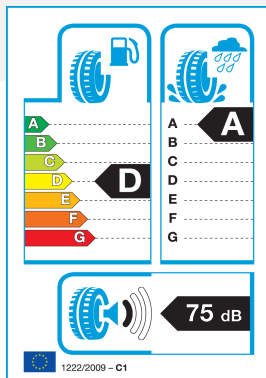

HANKOOK 315/35R 20 110W TL S-1 Evo-2 SUV HR RUN-FLAT/EXTRA LOAD/(K-117C)

253,08€ **242,96€**

- Proizvođač : HANKOOK
- Model : 11HA31535R200W-1172R
- Tip gume : Ljetne
- Brzinski razred : W: 270 km/h
- Visina gume : 35
- Promjer gume : 20
- Nosivost gume : 110
- Širina gume : 315
- Run flat : Run flat

HANKOOK 315/35R 20 110W TL S-1 Evo-2 SUV HR RUN-FLAT/EXTRA LOAD/(K-117C)

<https://www.gumishop.hr/hankook-315-35r-20-110w-tl-s-1-evo-2-suv-hr-run-flat-extra-load-k-117c-11ha31535r200w-1172r-8808563390536.html>