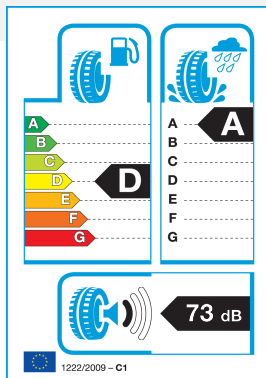

PIRELLI 275/30R 19 96Y TL PZero MO XL MERCEDES-VERSION/EXTRA LOAD

229,71€ 225,12€

- Proizvođač : PIRELLI
- Model : 10PI27530R190Y-00520
- Tip gume : Ljetne
- Brzinski razred : Y: 300 km/h
- Promjer gume : 19
- Nosivost gume : 96
- Visina gume : 30
- Širina gume : 275

<https://www.gumishop.hr/pirelli-275-30r-19-96y-tl-pzero-mo-xl-mercedes-version-extra-load-10pi27530r190y-00520-8019227203202.html>