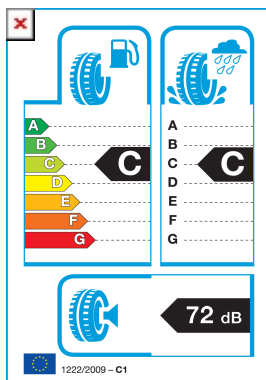

## TRACMAX 235/35R 19 91V TL S-210 XL EXTRA LOAD

~~73,53€~~ **72,06€**

- Proizvođač : TRACMAX
- Model : 13TM23535R190V-2102
- Tip gume : Zimske
- Brzinski razred : V: 240 km/h
- Promjer gume : 19
- Nosivost gume : 91
- Visina gume : 35
- Širina gume : 235

<https://www.gumishop.hr/tracmax-235-35r-19-91v-tl-s-210-xl-extra-load-13tm23535r190v-2102-6956647609516.html>