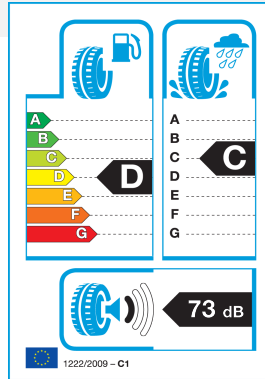

PIRELLI 295/40R 20 106V TL Scorp.Winter N0 PORSCHE-VERSION

359,67€ 345,28€

- Proizvođač : PIRELLI
- Model : 11PI29540R200V-95000
- Tip gume : Zimske
- Brzinski razred : V: 240 km/h
- Visina gume : 40
- Promjer gume : 20
- Širina gume : 295
- Nosivost gume : 106

<https://www.gumishop.hr/pirelli-295-40r-20-106v-tl-scorp-winter-n0-porsche-version-11pi29540r200v-95000-8019227220391-html>