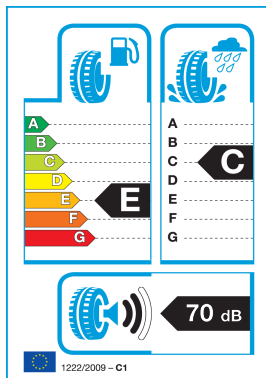

## KUMHO 165/70R 14C 89R TL CW-51 M+S

**85,50€ 82,08€**

- Proizvođač : KUMHO
- Model : 20KU16570R140R-0510
- Tip gume : Zimske
- Visina gume : 70
- Brzinski razred : R: 170 km/h
- Širina gume : 165
- Promjer gume : 14
- Nosivost gume : 89

<https://www.gumishop.hr/kumho-165-70r-14c-89r-tl-cw-51-m-s-20ku16570r140r-0510-8808956141318.html>