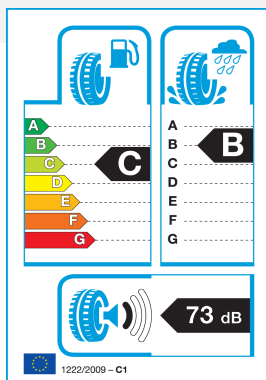

PIRELLI 255/40R 19 100V TL Sottozero-3 RO1 AUDI-VERSION/EXTRA LOAD

~~231,42€~~ **226,79€**

- Proizvođač : PIRELLI
- Model : 13PI25540R190V-3332
- Tip gume : Zimske
- Brzinski razred : V: 240 km/h
- Promjer gume : 19
- Visina gume : 40
- Nosivost gume : 100
- Širina gume : 255