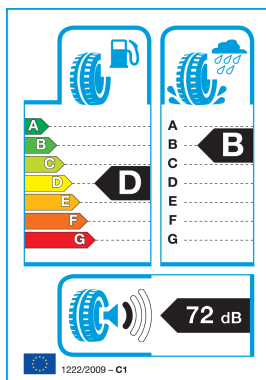

PIRELLI 215/60R 16 95H TL Sottozero-3 SI SEAL

~~152,19€~~ **149,15€**

- Proizvođač : PIRELLI
- Model : 13PI21560R160H-3330S
- Tip gume : Zimske
- Brzinski razred : H: 210 km/h
- Visina gume : 60
- Promjer gume : 16
- Nosivost gume : 95
- Širina gume : 215

<https://www.gumishop.hr/pirelli-215-60r-16-95h-tl-sottozero-3-si-seal-13pi21560r160h-3330s-8019227244502.html>