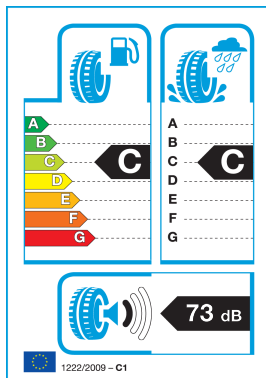

PIRELLI 295/45R 20 114V TL Scorp.Winter XL EXTRA LOAD

334,31€ 327,62€

- Proizvođač : PIRELLI
- Model : 11PI29545R200V-9502
- Tip gume : Zimske
- Brzinski razred : V: 240 km/h
- Visina gume : 45
- Promjer gume : 20
- Širina gume : 295
- Nosivost gume : 114

<https://www.gumishop.hr/pirelli-295-45r-20-114v-tl-scorp-winter-xl-extra-load-11pi29545r200v-9502-8019227244441-html>