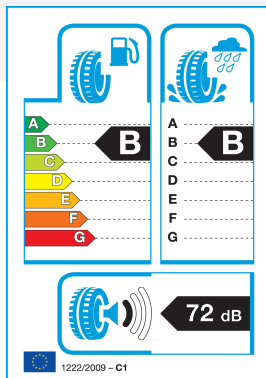

## PIRELLI 245/45R 18 100V TL Sottozero-3+ MO BMW/MERCEDES-VERSION/EXTRA LOAD

~~190,38€~~ **186,57€**

- Proizvođač : PIRELLI
- Model : 13PI24545R180V-3332B
- Tip gume : Zimske
- Brzinski razred : V: 240 km/h
- Promjer gume : 18
- Visina gume : 45
- Nosivost gume : 100
- Širina gume : 245

<https://www.gumishop.hr/pirelli-245-45r-18-100v-tl-sottozero-3-mo-bmw-mercedes-version-extra-load-13pi24545r180v-3332b-8019227247978.html>