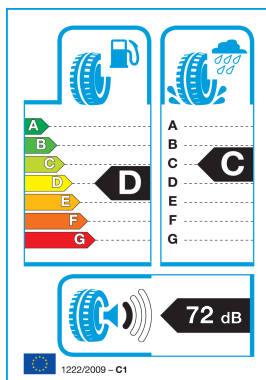

HANKOOK 205/50R 16 87H TL Icept RS-2 (W-452)

~~135,38€~~ **132,67€**

- Proizvođač : HANKOOK
- Model : 13HA20550R160H-4520
- Tip gume : Zimske
- Brzinski razred : H: 210 km/h
- Promjer gume : 16
- Visina gume : 50
- Nosivost gume : 87
- Širina gume : 205

<https://www.gumishop.hr/hankook-205-50r-16-87h-tl-icept-rs-2-w-452-13ha20550r160h-4520-8808563378657.html>