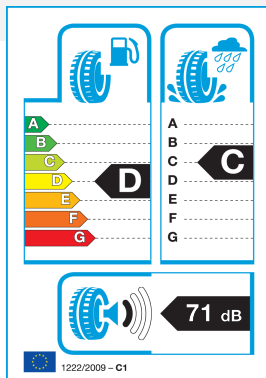

## HANKOOK 165/60R 14 79T TL Icept RS-2 XL EXTRA LOAD/(W-452)

**85,79€ 82,35€**

- Proizvođač: : HANKOOK
- Model: : 13HA16560R140T-4522
- Tip gume : Zimske
- Brzinski razred : T: 190 km/h
- Širina gume : 165
- Visina gume : 60
- Promjer gume : 14
- Nosivost gume : 79

<https://www.gumishop.hr/hankook-165-60r-14-79t-tl-icept-rs-2-xl-extra-load-w-452-13ha16560r140t-4522-8808563405162.html>