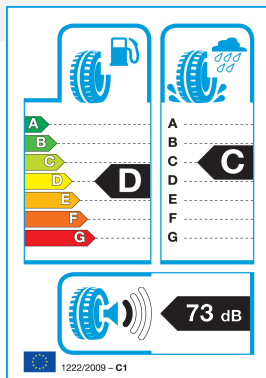

CONTINENTAL 265/35R 19 98V TL TS-830P MO XL FR EXTRA LOAD

333,74€ 327,06€

- Proizvođač : CONTINENTAL
- Model : 13CO26535R190V-8302
- Tip gume : Zimske
- Brzinski razred : V: 240 km/h
- Promjer gume : 19
- Nosivost gume : 98
- Visina gume : 35
- Širina gume : 265

<https://www.gumishop.hr/continental-265-35r-19-98v-tl-ts-830p-mo-xl-fr-extra-load-13co26535r190v-8302-4019238661736.html>