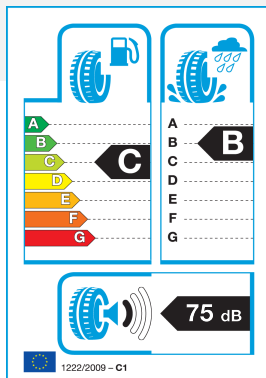

PIRELLI 315/35R 20 110W TL PZero+ R/F XL RUN-FLAT/BMW-VERSION/EXTRA LOAD

~~310,37€~~ **304,16€**

- Proizvođač : PIRELLI
- Model : 11PI31535R200W-8502B
- Tip gume : Ljetne
- Brzinski razred : W: 270 km/h
- Visina gume : 35
- Promjer gume : 20
- Nosivost gume : 110
- Širina gume : 315
- Run flat : Run flat

PIRELLI 315/35R 20 110W TL PZero+ R/F XL RUN-FLAT/BMW-VERSION/EXTRA LOAD

<https://www.gumishop.hr/pirelli-315-35r-20-110w-tl-pzero-r-f-xl-run-flat-bmw-version-extra-load-11pi31535r200w-8502b-8019227264524.html>