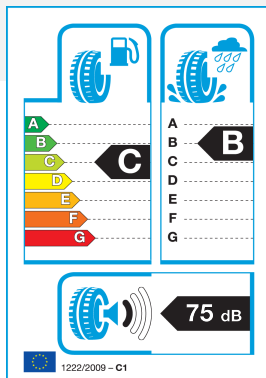

## PIRELLI 315/35R 20 110W TL PZero+ R/F XL RUN-FLAT/BMW-VERSION/EXTRA LOAD

~~310,37€~~ **297,95€**

- Proizvođač : PIRELLI
- Model : 11PI31535R200W-8502B
- Tip gume : Ljetne
- Brzinski razred : W: 270 km/h
- Visina gume : 35
- Promjer gume : 20
- Nosivost gume : 110
- Širina gume : 315
- Run flat : Run flat

PIRELLI 315/35R 20 110W TL PZero+ R/F XL RUN-FLAT/BMW-VERSION/EXTRA LOAD

<https://www.gumishop.hr/pirelli-315-35r-20-110w-tl-pzero-r-f-xl-run-flat-bmw-version-extra-load-11pi31535r200w-8502b-8019227264524.html>