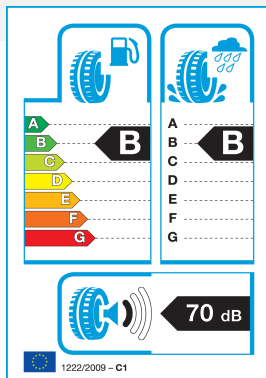

## PIRELLI 235/45R 20 100V TL Scorp.Verde XL S SEAL/EXTRA LOAD

~~227,15€~~ **222,60€**

- Proizvođač : PIRELLI
- Model : 11PI23545R200V-7502
- Tip gume : Ljetne
- Brzinski razred : V: 240 km/h
- Visina gume : 45
- Širina gume : 235
- Promjer gume : 20
- Nosivost gume : 100

<https://www.gumishop.hr/pirelli-235-45r-20-100v-tl-scorp-verde-xl-s-seal-extra-load-11pi23545r200v-7502-8019227263237.html>