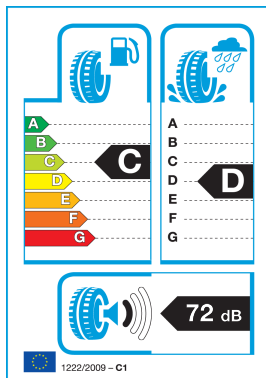

PIRELLI 215/65R 17 99H TL Scorp.Winter SI SEAL

186,53€ 182,80€

- Proizvođač : PIRELLI
- Model : 11PI21565R170H-9500S
- Tip gume : Zimske
- Promjer gume : 17
- Brzinski razred : H: 210 km/h
- Visina gume : 65
- Širina gume : 215
- Nosivost gume : 99

<https://www.gumishop.hr/pirelli-215-65r-17-99h-tl-scorp-winter-si-seal-11pi21565r170h-9500s-8019227251968-html>