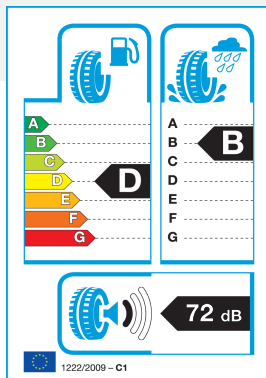

MICHELIN 275/45R 20 110Y TL Lat.Sport N0 EL FSL PORSCHE-AUSFÜHRUNG/EXTRA LOAD

~~281,30€~~ **270,04€**

- Proizvođač : MICHELIN
- Model : 11MI27545R200Y-12020
- Tip gume : Ljetne
- Brzinski razred : Y: 300 km/h
- Visina gume : 45
- Promjer gume : 20
- Širina gume : 275
- Nosivost gume : 110

MICHELIN 275/45R 20 110Y TL Lat.Sport N0 EL PORSCHE-AUSFÜHRUNG/EXTRA LOAD

<https://www.gumishop.hr/michelin-275-45r-20-110y-tl-lat-sport-n0-el-fsl-porsche-ausfuhrung-extra-load-11mi27545r200y-12020-3528707926548-html>