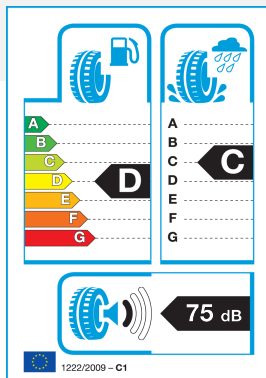

CONTINENTAL 295/40R 21 111W TL CrCont.UHP MO XL MERCEDES-MODELLE/EXTRA LOAD

~~290,70€~~ **279,07€**

- Proizvođač : CONTINENTAL
- Model : 11CO29540R210W-0022M
- Tip gume : Ljetne
- Brzinski razred : W: 270 km/h
- Visina gume : 40
- Širina gume : 295
- Promjer gume : 21
- Nosivost gume : 111

<https://www.gumishop.hr/continental-295-40r-21-111w-tl-crcont-uhp-mo-xl-mercedes-modelle-extra-load-11co29540r210w-0022m-4019238779684.html>