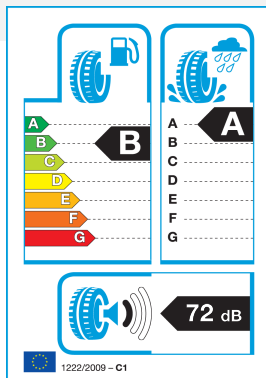

PIRELLI 265/45ZR 20 108Y TL PZero MO XL MERCEDES-VERSION/EXTRA LOAD

~~263,91€~~ **258,63€**

- Proizvođač : PIRELLI
- Model : 11PI26545R200Y-8502M
- Tip gume : Ljetne
- Brzinski razred : Y: 300 km/h
- Visina gume : 45
- Promjer gume : 20
- Širina gume : 265
- Nosivost gume : 108

<https://www.gumishop.hr/pirelli-265-45zr-20-108y-tl-pzero-mo-xl-mercedes-version-extra-load-11pi26545r200y-8502m-8019227264920.html>